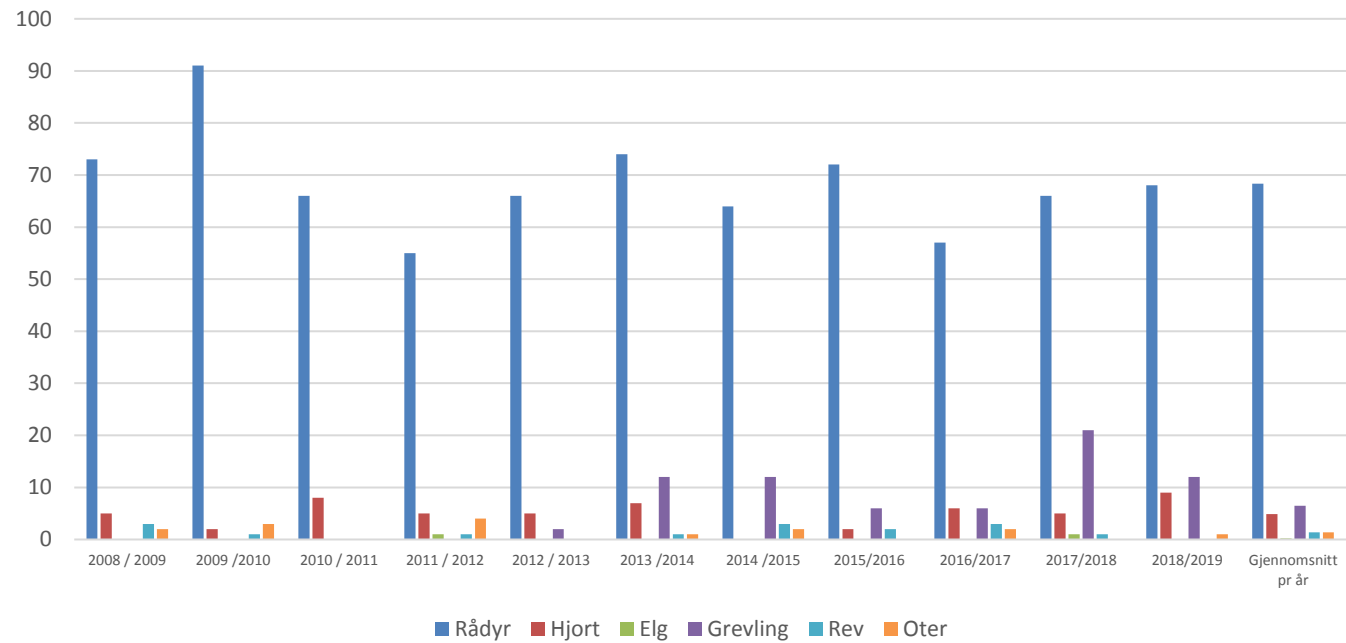

Trafikkdrept vilt Averøy kommune 2008 - 2019

Figuren viser antall registrerte trafikkdrepte vilt i Averøy kommune. (Fra 1.april til 31. mars)

Samme tall gjengitt i tabellform:

År	Rådyr	Hjort	Elg	Grevling	Rev	Oter
2008 / 2009	73	5			3	2
2009 / 2010	91	2			1	3
2010 / 2011	66	8				
2011 / 2012	55	5	1		1	4
2012 / 2013	66	5		2		
2013 / 2014	74	7		12	1	1
2014 / 2015	64			12	3	2
2015 / 2016	72	2		6	2	
2016 / 2017	57	6		6	3	2
2017 / 2018	66	5	1	21	1	